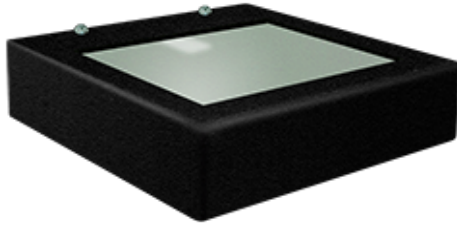

DESCRIPCIÓN

Lok - 2285

Medidas en mm.

TIPO: aplique
USO: Interior/Exterior
LAMPARA: 1 x G9 Led
EFECTO: Haz Abierto
MATERIAL: Aluminio
DIFUSOR: Vidrio Satinado