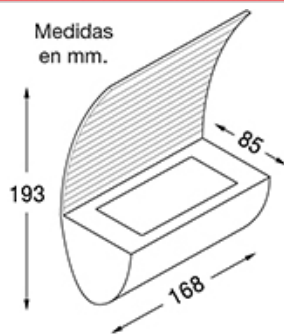

## DESCRIPCIÓN

Illo - 2284

TIPO: Aplique  
USO: Interior  
LAMPARA: 1 x G9  
EFECTO: Indirecto  
MATERIAL: Aluminio  
DIFUSOR: Vidrio Templado Transparente