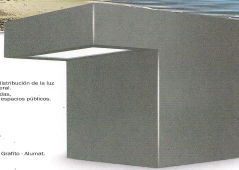

Dock

DESCRIPCIÓN

TIPO:

USO:

LAMPARA:

EFEECTO:

MATERIAL:

DIFUSOR: