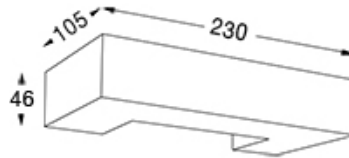

DESCRIPCIÓN

Flat - 2282

Medidas en mm.

TIPO: Aplique

USO: Interior/Exterior

LAMPARA: 1 x G9 Led

EFEECTO: DIFUSO

MATERIAL: Aluminio