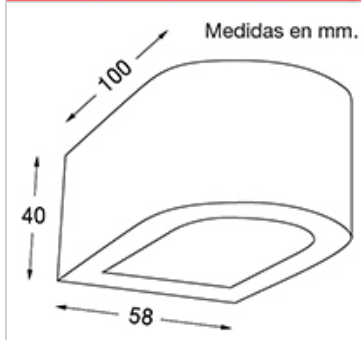

Fit - 2281

DESCRIPCIÓN

TIPO: Balizador
USO: Interior/Exterior
LAMPARA: 1 x G9
EFECTO: Directo
MATERIAL: Aluminio
DIFUSOR: Vidrio templado transparente