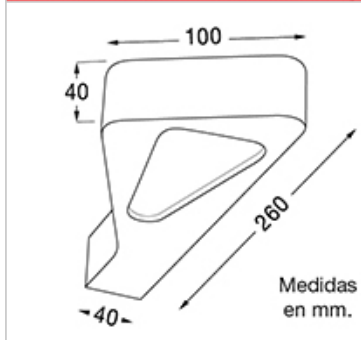

Tof - 2273

DESCRIPCIÓN

TIPO: Aplique
USO: Interior
LAMPARA: 1 x G9 Led
EFECTO: DIFUSO
MATERIAL: Aluminio
DIFUSOR: Vidrio Satinado