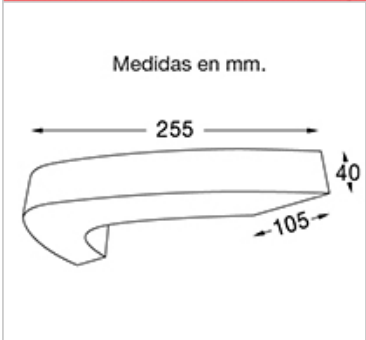

Fly**Consultar x similar** - 2272

DESCRIPCIÓN

TIPO: Aplique
USO: Interior
LAMPARA: 1 x 60W Halopin
EFECTO: Difuso
MATERIAL: Aluminio
DIFUSOR: Vidrio Templado Transparente