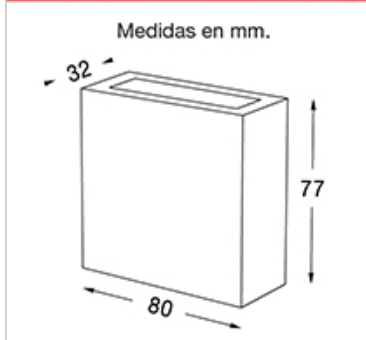

Bit - 2232

DESCRIPCIÓN

TIPO: Balizador
USO: Interior/Exterior
LAMPARA: 1 x 25W Halopin
EFECTO: Directo/Indirecto
MATERIAL: Aluminio
DIFUSOR: Vidrio Templado Sat