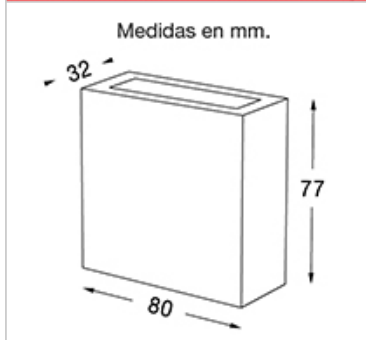

Bit - 2231

**DESCRIPCIÓN**

TIPO: Balizador  
USO: Interior/Exterior  
LAMPARA: 1 x 25W Halopin  
EFECTO: Directo  
MATERIAL: Aluminio  
DIFUSOR: Vidrio Templado Sat