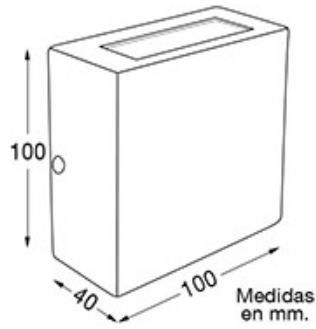

## DESCRIPCIÓN

Box - 2229

TIPO: Balizador  
USO: Interior/Exterior  
LAMPARA: 1 x G9 LED  
EFECTO: Abierto  
MATERIAL: Aluminio  
DIFUSOR: Vidrio Satinado