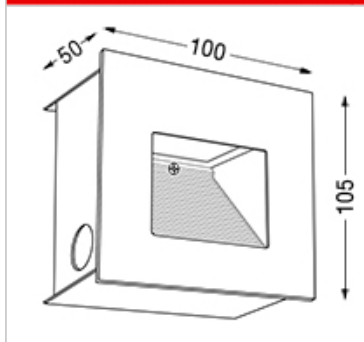

DESCRIPCIÓN

Keep - 2226

TIPO: Embutido de Pared
USO: Interior/Exterior
LAMPARA: 1 x G9 Led
EFECTO: ASIMETRICO
MATERIAL: Aluminio
DIFUSOR: Vidrio Transparente