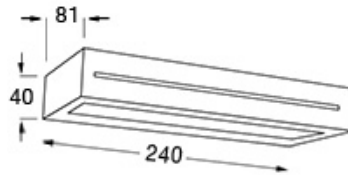

DESCRIPCIÓN

Trak - 2222

TIPO: Aplique
USO: Interior / Exterior
LAMPARA: 2 x G9 Led
EFECTO: Haz Abierto + Raja
MATERIAL: Aluminio
DIFUSOR: Vidrio Satinado