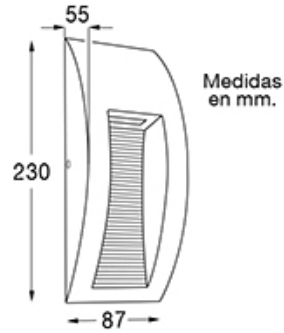

## DESCRIPCIÓN

TIPO: Aplique  
USO: Interior/Exterior  
LAMPARA: 1 x G9 Led  
EFECTO: Haz Abierto  
MATERIAL: Aluminio  
DIFUSOR: Vidrio Transparente