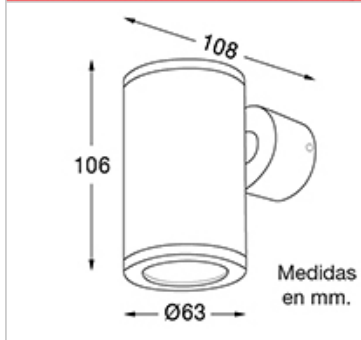

Vector - 2120

DESCRIPCIÓN

TIPO: Aplique
USO: Interior/Exterior
LAMPARA: 1 x 50W PAR 16
EFECTO: Directo
MATERIAL: Aluminio
DIFUSOR: Vidrio Templado Sat