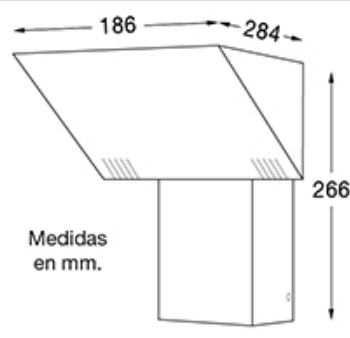

## DESCRIPCIÓN

TIPO: Aplique  
USO: Interior  
LAMPARA: 1 x 70W HQI-TS  
EFECTO: Indirecto  
MATERIAL: Aluminio  
DIFUSOR: Vidrio Templado Transparente