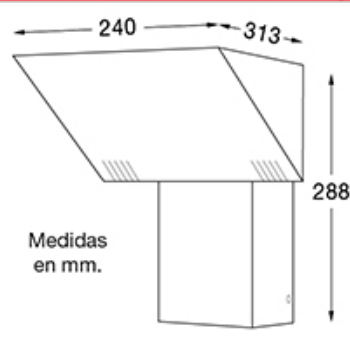

## DESCRIPCIÓN

TIPO: Aplique  
USO: Interior  
LAMPARA: 1 x 150W HQI-TS  
EFECTO: Indirecto  
MATERIAL: Aluminio  
DIFUSOR: Vidrio Templado Transparente