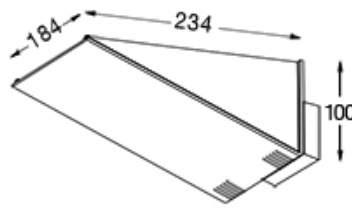

## DESCRIPCIÓN

Skuadra - 2104/06

TIPO: Aplique  
USO: Interior  
LAMPARA: LED 220 V. 30 W INCLUIDO  
EFECTO: Haz Indirecto  
MATERIAL: Aluminio  
DIFUSOR: ACRILICO CRISTAL