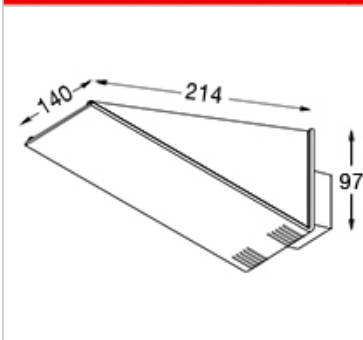

DESCRIPCIÓN

Skuadra - 2102/01

TIPO: Aplique
USO: Interior
LAMPARA: LED 220 V. 15 W INCLUIDO
EFECTO: Haz Indirecto
MATERIAL: Aluminio
DIFUSOR: ACRILICO CRISTAL