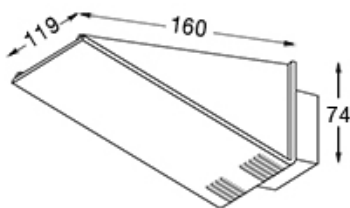

## DESCRIPCIÓN

Skuadra - 2100

TIPO: Aplique  
USO: Interior  
LAMPARA: 1 x G9 Led  
EFECTO: Haz Indirecto  
MATERIAL: Aluminio  
DIFUSOR: Vidrio Transparente