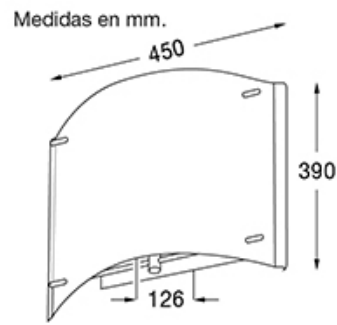

## DESCRIPCIÓN

Betty - 2082

TIPO: Aplique/Plafon  
USO: Interior  
LAMPARA: 2 x E-27  
EFECTO: Difuso  
MATERIAL: Hierro  
DIFUSOR: Alto Impacto Decorado