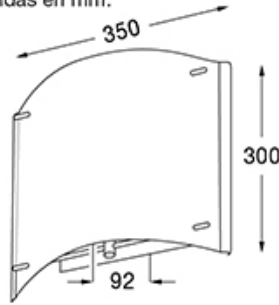

Betty - 2081

Medidas en mm.

BLANCO
TEXTURADO

DESCRIPCIÓN

TIPO: Aplique/Plafon
USO: Interior
LAMPARA: 2 x E-27
EFECTO: Difuso
MATERIAL: Hierro
DIFUSOR: Alto Impacto Decorado