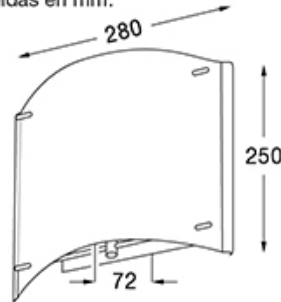

## DESCRIPCIÓN

Betty - 2080

Medidas en mm.

BLANCO  
TEXTURADO

TIPO: Aplique/Plafon  
USO: Interior  
LAMPARA: 2 x E-27  
EFECTO: Difuso  
MATERIAL: Hierro  
DIFUSOR: Alto Impacto Decorado