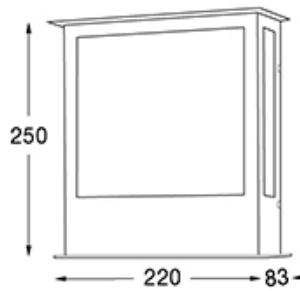

DESCRIPCIÓN

Bamboo - 2024

Medidas en mm.

TIPO: Aplique

USO: Interior/Semicubierto

LAMPARA: 2 x26W DLX

EFEECTO: Difuso

MATERIAL: Aluminio