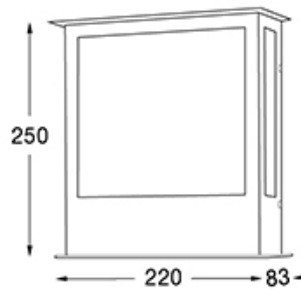

DESCRIPCIÓN

Bamboo - 2023

Medidas en mm.

TIPO: Aplique

USO: Interior/Semicubierto

LAMPARA: 1 x 18W DLX

EFEECTO: Difuso

MATERIAL: Aluminio