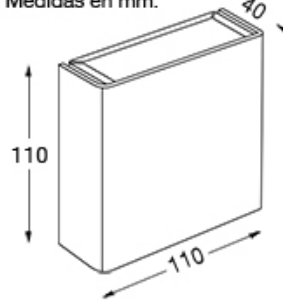

## DESCRIPCIÓN

Agus - 2005

Medidas en mm.

TIPO: Aplique

USO: Interior

LAMPARA: 1 x G9 LED

EFEECTO: Haz Abierto - Abierto

MATERIAL: Aluminio