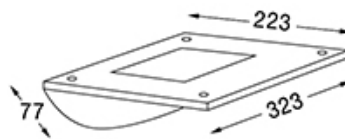

DESCRIPCIÓN

Nube - 2001

Medidas en mm.

TIPO: Aplique

USO: Interior

LAMPARA: 1 x R7s 114.2 mm

EFEECTO: Indirecto

MATERIAL: Aluminio