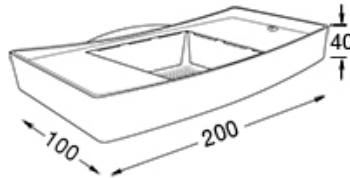

DESCRIPCIÓN

Skate - 2882/03

TIPO: Aplique
USO: Interior
LAMPARA: LED 220 V. 15 W INCLUIDO
EFECTO: Haz Indirecto
MATERIAL: Aluminio
DIFUSOR: ACRILICO CRISTAL