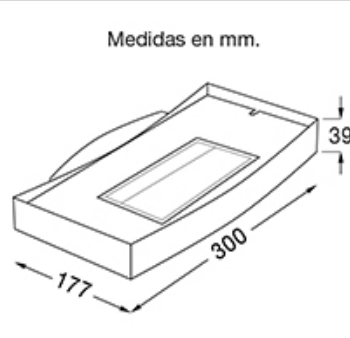

Skate - 1881

DESCRIPCIÓN

TIPO: Aplique
USO: Interior
LAMPARA: 1 x R7s 114.2 mm
EFECTO: Indirecto
MATERIAL: Aluminio
DIFUSOR: Vidrio Templado Sat/Transp.