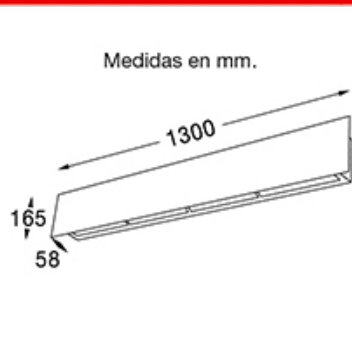

DESCRIPCIÓN

Midiline - 1812

TIPO: Aplique
USO: Interior
LAMPARA: 2 x 28W T5
EFECTO: Directo/Indirecto
MATERIAL: Aluminio
DIFUSOR: Acrílico