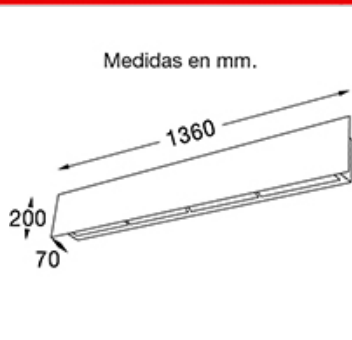

DESCRIPCIÓN

Midiline - 1811

TIPO: Aplique
USO: Interior
LAMPARA: 2 x 36W T8
EFECTO: Directo/Indirecto
MATERIAL: Aluminio
DIFUSOR: Acrílico