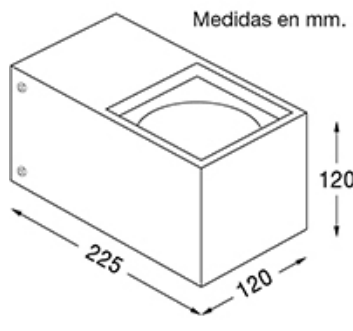

Box - 1800

## DESCRIPCIÓN

TIPO: Aplique  
USO: Interior/Exterior  
LAMPARA: 1 x Gu10 AR 111  
EFECTO: Indirecto  
MATERIAL: Aluminio  
DIFUSOR: Vidrio Templado Transparente