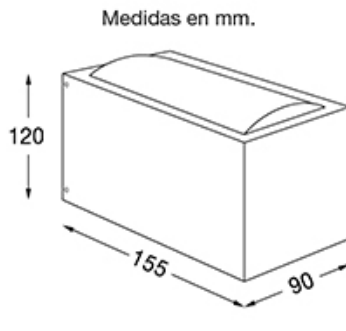

Prisma - 1793

DESCRIPCIÓN

TIPO: Aplique
USO: Exterior
LAMPARA: 1 x R7s LED 74.9 mm
EFECTO: Haz Cerrado
MATERIAL: Aluminio
DIFUSOR: Lente