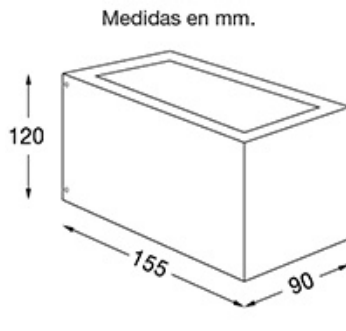

Prisma - 1792

DESCRIPCIÓN

TIPO: Aplique
USO: Exterior
LAMPARA: 1 x R7s LED 74.9 mm
EFECTO: Haz Abierto
MATERIAL: Aluminio
DIFUSOR: Vidrio Templado Sat