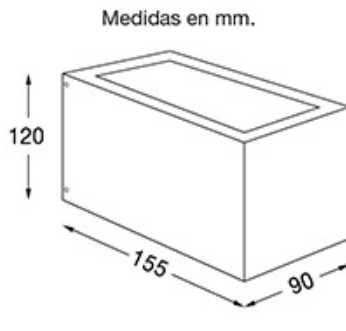

Prisma - 1791

DESCRIPCIÓN

TIPO: Aplique
USO: Exterior
LAMPARA: 1 x R7s LED 74.9 mm
EFECTO: Haz Abierto/Abierto
MATERIAL: Aluminio
DIFUSOR: Vidrio Templado Sat