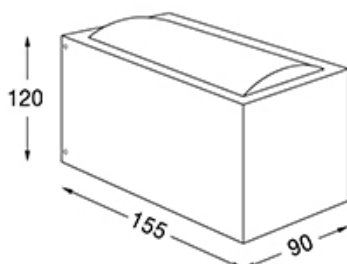

DESCRIPCIÓN

TIPO: Aplique

USO: Exterior

LAMPARA: 1 x R7s LED 74.9 mm

EFEECTO: Haz Cerrado/Abierto

MATERIAL: Aluminio

DIFUSOR: Lente/Vidrio Templado Sat

Medidas en mm.