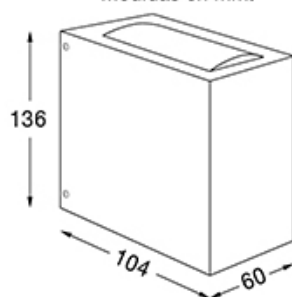

DESCRIPCIÓN

TIPO: Aplique

USO: Interior/Exterior

LAMPARA: 1 x 60W Halopin

EFEECTO: Haz Cerrado

MATERIAL: Aluminio

DIFUSOR: Lente

Medidas en mm.