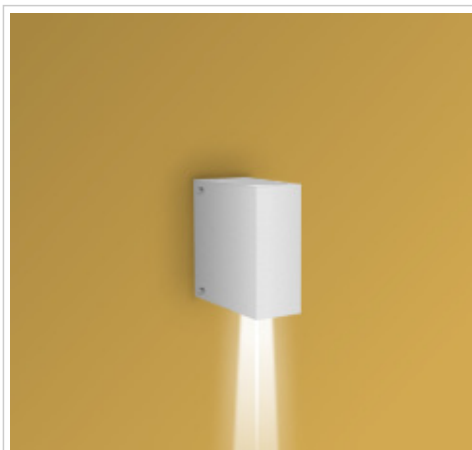

DESCRIPCIÓN

TIPO: Aplique

USO: Interior/Exterior

LAMPARA: 1 x 60W Halopin

EFEECTO: Haz Cerrado

MATERIAL: Aluminio

DIFUSOR: Lente

Medidas en mm.

Prisma - 1788