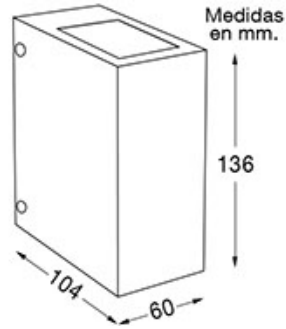

## DESCRIPCIÓN

TIPO: Aplique  
USO: Interior/Exterior  
LAMPARA: 1 x G9 Led  
EFECTO: Haz Abierto  
MATERIAL: Aluminio  
DIFUSOR: Vidrio Satinado