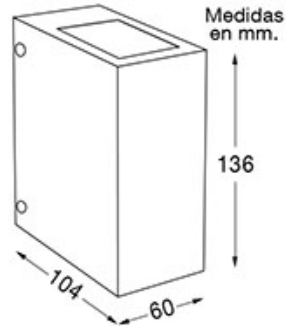

Prisma - 1786

DESCRIPCIÓN

TIPO: Aplique
USO: Interior/Exterior
LAMPARA: 1 x G9 Led
EFECTO: Haz Abierto - Abierto
MATERIAL: Aluminio
DIFUSOR: Vidrio Satinado