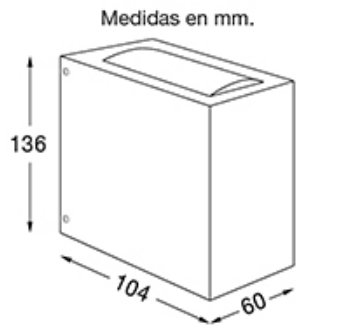

Prisma - 1785

DESCRIPCIÓN

TIPO: Aplique
USO: Interior/Exterior
LAMPARA: 1 x 60W Halopin
EFECTO: Haz Cerrado/Abierto
MATERIAL: Aluminio
DIFUSOR: Lente/Vidrio Templado Sat